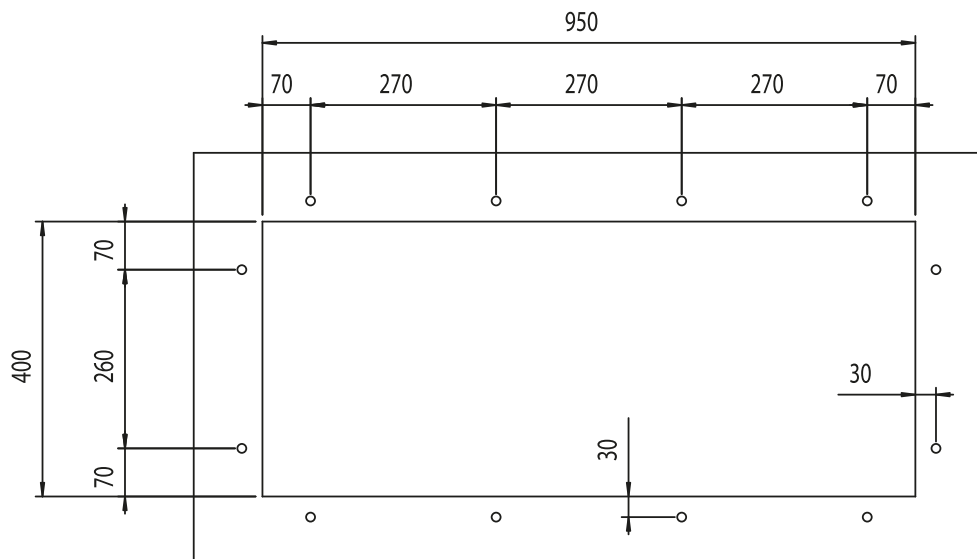

# INSTALLAZIONE: Sottotop

MODELLO: FILOQUADRA sottotop

99 x 44 1V

Base 1200  
Foro sottotop: 950 x 400

Base 1200  
Fitting hole: 950 x 400

12 fori  $\varnothing$  13 mm  
profondità 15 mm

12 holes, each  $\varnothing$  13 mm  
depth 15 mm