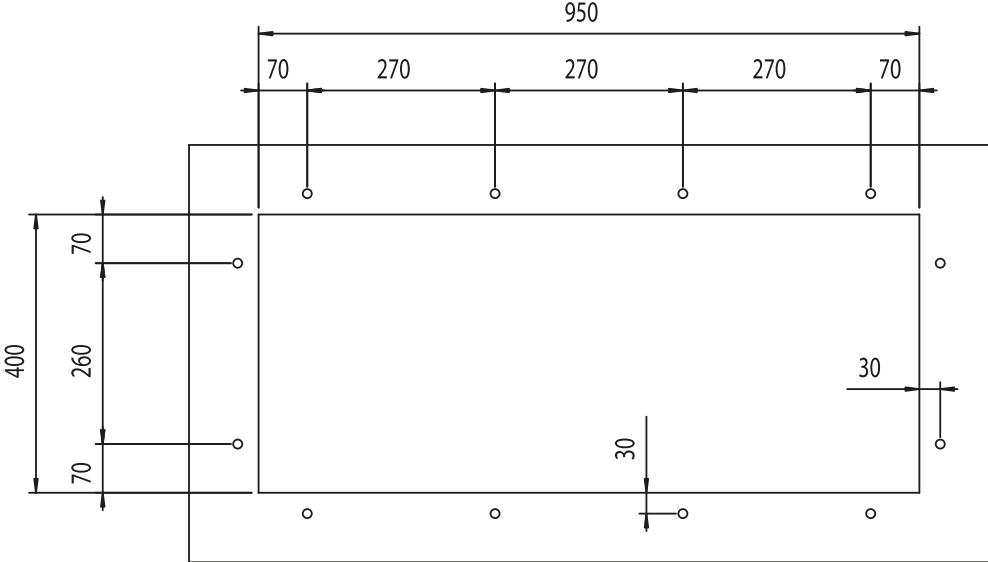

# INSTALLAZIONE: Sottotop

MODELLO: FILOQUADRA sottotop

99 x 44 2V (19-13)	Base 1200 Foro sottotop: 950 x 400	Base 1200 Fitting hole: 950 x 400
--------------------	---------------------------------------	--------------------------------------

12 fori  $\varnothing$  13 mm  
profondità 15 mm  
*12 holes, each  $\varnothing$  13 mm  
depth 15 mm*