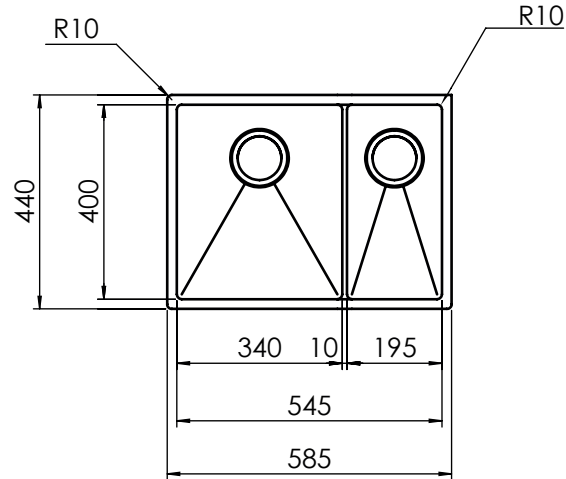

INSTALLAZIONE: Slim

MODELLO: ZEFFIRO 10

58,5 x 44 2V	Base 700 Foro incasso: 575 x 430	Base 700 Fitting hole: 575 x 430
--------------	-------------------------------------	-------------------------------------

INSTALLAZIONE: Sottotop

MODELLO: ZEFFIRO 10

58,5 x 44 2V	Base 700 Foro sottotop: 545 x 400 R10	Base 700 Fitting hole: 545 x 400 R10
--------------	--	---

INSTALLAZIONE: Filotop

MODELLO: ZEFFIRO 10

58,5 x 44 2V	Base 700 Foro filotop: vedi schema	Base 700 Fitting hole: see diagram
--------------	---------------------------------------	---------------------------------------