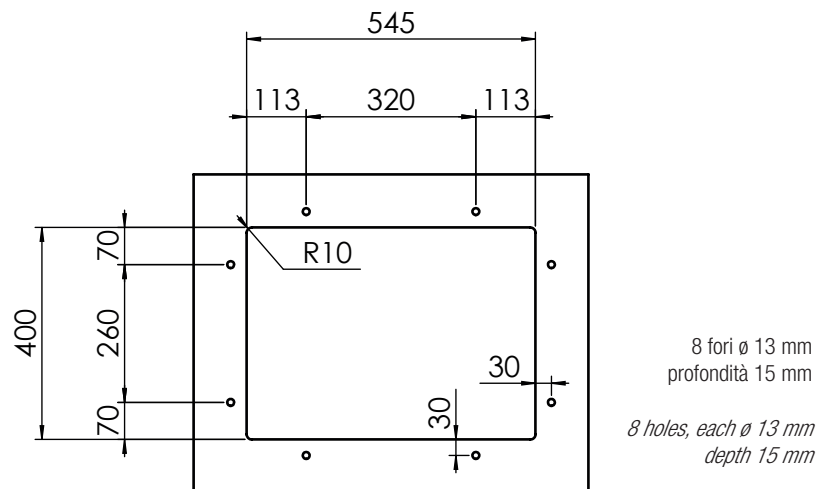

INSTALLAZIONE: Slim

MODELLO: ZEFFIRO 10

58,5 x 44 2V	Base 700 Foro incasso: 575 x 430	Base 700 Fitting hole: 575 x 430
--------------	-------------------------------------	-------------------------------------

INSTALLAZIONE: Sottotop

MODELLO: ZEFFIRO 10

58,5 x 44 2V	Base 700 Foro sottotop: 545 x 400 R10	Base 700 Fitting hole: 545 x 400 R10
--------------	--	---

INSTALLAZIONE: Filotop

MODELLO: ZEFFIRO 10

58,5 x 44 2V	Base 700 Foro filotop: vedi schema	Base 700 Fitting hole: see diagram
--------------	---------------------------------------	---------------------------------------