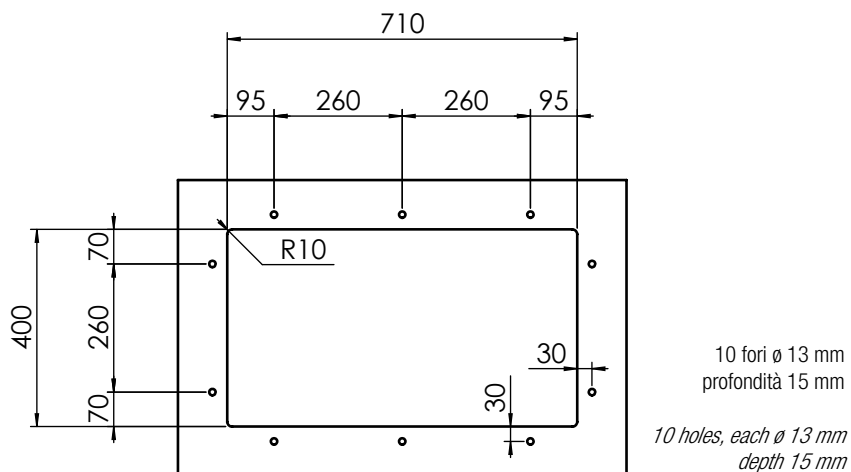

INSTALLAZIONE: Slim

MODELLO: ZEFFIRO 10

75 x 44 2V	Base 800 Foro incasso: 740 x 430	Base 800 Fitting hole: 740 x 430
------------	-------------------------------------	-------------------------------------

INSTALLAZIONE: Sottotop

MODELLO: ZEFFIRO 10

75 x 44 2V	Base 900 Foro sottotop: 710 x 400 R10	Base 900 Fitting hole: 710 x 400 R10
------------	--	---

INSTALLAZIONE: Filotop

MODELLO: ZEFFIRO 10

75 x 44 2V	Base 800 Foro filotop: vedi schema	Base 800 Fitting hole: see diagram
------------	---------------------------------------	---------------------------------------