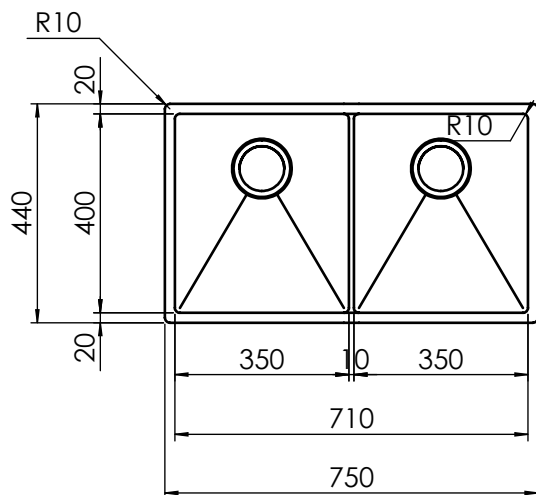

INSTALLAZIONE: Slim

MODELLO: ZEFFIRO 10

75 x 44 2V	Base 800 Foro incasso: 740 x 430	Base 800 Fitting hole: 740 x 430
------------	-------------------------------------	-------------------------------------

INSTALLAZIONE: Sottotop

MODELLO: ZEFFIRO 10

75 x 44 2V	Base 900 Foro sottotop: 710 x 400 R10	Base 900 Fitting hole: 710 x 400 R10
------------	--	---

INSTALLAZIONE: Filotop

MODELLO: ZEFFIRO 10

75 x 44 2V	Base 800 Foro filotop: vedi schema	Base 800 Fitting hole: see diagram
------------	---------------------------------------	---------------------------------------