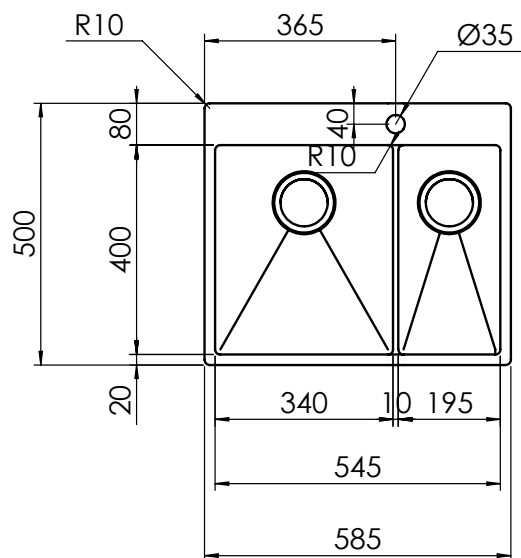

INSTALLAZIONE: Slim

MODELLO: ZEFFIRO 10 MIX

| | | |
|--------------|-------------------------------------|-------------------------------------|
| 58,5 x 50 2V | Base 700 Foro incasso: 575 x 490 | Base 700 Fitting hole: 575 x 490 |
|--------------|-------------------------------------|-------------------------------------|

INSTALLAZIONE: Filotop

MODELLO: ZEFFIRO 10 MIX

| | | |
|--------------|---------------------------------------|---------------------------------------|
| 58,5 x 44 2V | Base 700 Foro filotop: vedi schema | Base 700 Fitting hole: see diagram |
|--------------|---------------------------------------|---------------------------------------|