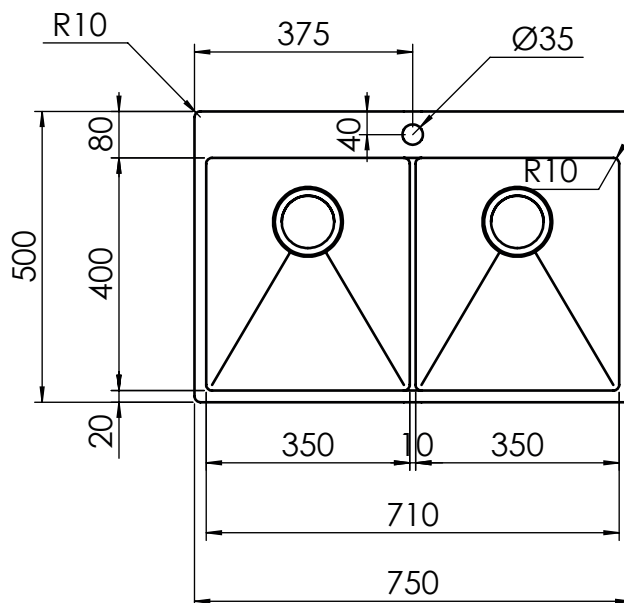

INSTALLAZIONE: Slim

MODELLO: ZEFFIRO 10 MIX

| | | |
|-----------|-------------------------------------|-------------------------------------|
| 75 x50 2V | Base 800 Foro incasso: 740 x 490 | Base 800 Fitting hole: 740 x 490 |
|-----------|-------------------------------------|-------------------------------------|

INSTALLAZIONE: Filotop

MODELLO: ZEFFIRO 10 MIX

| | | |
|------------|---------------------------------------|---------------------------------------|
| 75 x 50 2V | Base 800 Foro filotop: vedi schema | Base 800 Fitting hole: see diagram |
|------------|---------------------------------------|---------------------------------------|