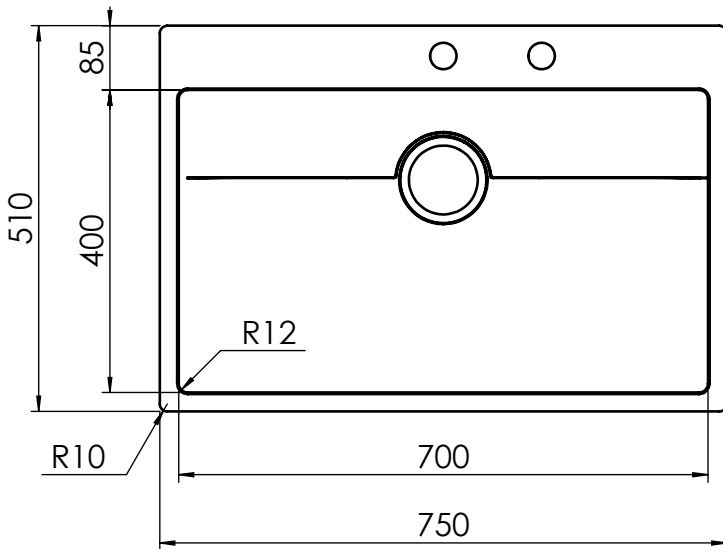

Mod: **ECLISSE MIX**

Cod: **053023.X2.01.2034**

Installazione filotop

foro incasso: 735x495 R10 mm

abbassamento filotop:

751x511x1,5 R11 mm

base 800 mm

Flush installation

built-in fitting hole:

735x495 R10 mm

filotop lowering:

751x511x1,5 R11 mm

cabinet 800 mm

Installazione slim

foro incasso:

735x495 R10 mm

base 800 mm

Flat-mounted installation

built-in fitting hole:

735x495 R10 mm

cabinet 800 mm