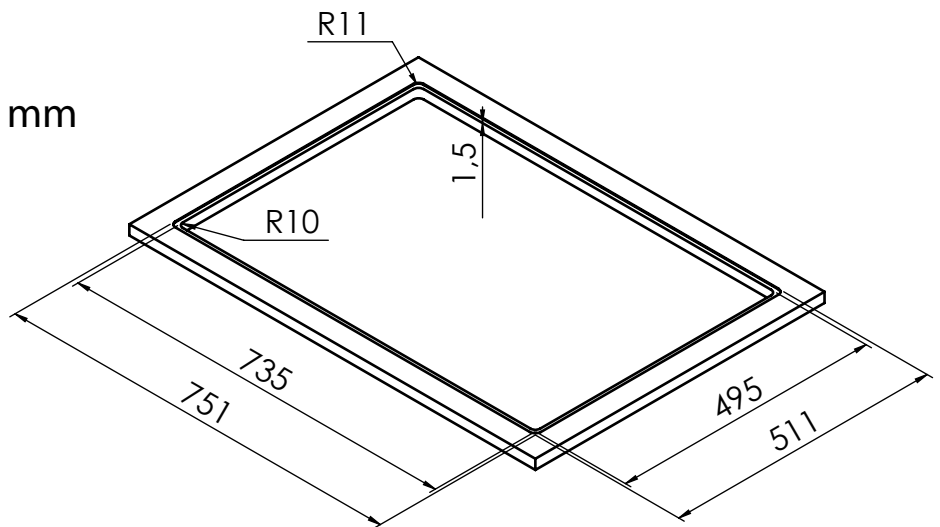

Mod: **ECLISSE MIX**

Cod: **053023.X2.01.2034**

Installazione filotop

foro incasso: 735x495 R10 mm

abbassamento filotop:

751x511x1,5 R11 mm

base 800 mm

Flush installation

built-in fitting hole:

735x495 R10 mm

filotop lowering:

751x511x1,5 R11 mm

cabinet 800 mm

Installazione slim

foro incasso:

735x495 R10 mm

base 800 mm

Flat-mounted installation

built-in fitting hole:

735x495 R10 mm

cabinet 800 mm